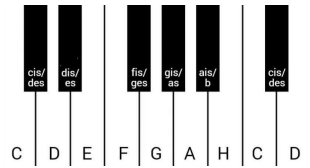

### C-Dur Tonleiter

Do Re - Gro - ße Se - kund. Do Mi - Gro - ße Terz.

Do Fa - Rei - ne Quarte Do So - Rei - ne Quinte

Do La - Gro - ße Sexte Do Ti - Gro - ße Sep - time

Do Do - Ok - tav.

Do Ti - Klei - ne Se - kund. Do La - Klei - ne Terz.

Do So - rei - ne Quart. Do Fa - Rei - ne Quint.

Do Mi - Klei - ne Sext. Do Re - Klei - ne Sep - tim.

Do Do - Ok - tav.

Re Do - Gro - ße Se - kund. Mi Do Gro - ße Terz.

Fa Do - Rei - ne Quart. So Do - Rei - ne Quint.

La Do - Gro - ße Sext. Ti Do - Gro - ße Sep - tim

Do Do - Ok - tav.

Ti Do - Klei - ne Se - kund. La - Do Klei - ne Terz.

So Do - Rei - ne Quart. Fa Do - Rei - ne Quint.

Mi Do Klei - ne Sext. Re - Do - Klei - ne Sep - tim